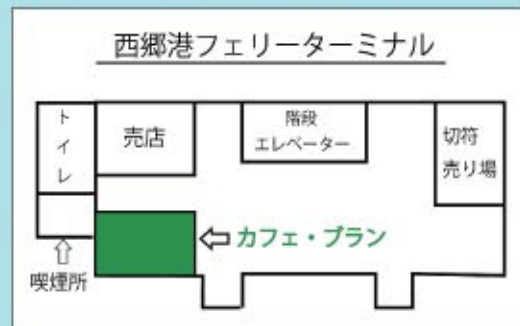

## Café BLANC

隠岐の入り口から隠岐を元気に

住所 隠岐の島町中町目貫の四 16 番地  
(隠岐汽船西郷港フェリーターミナル内)  
営業時間 AM7:30 ~ PM4:00  
定休日 水曜日 ※隠岐汽船全便欠航の場合も休業  
支払方法 現金、auPAY